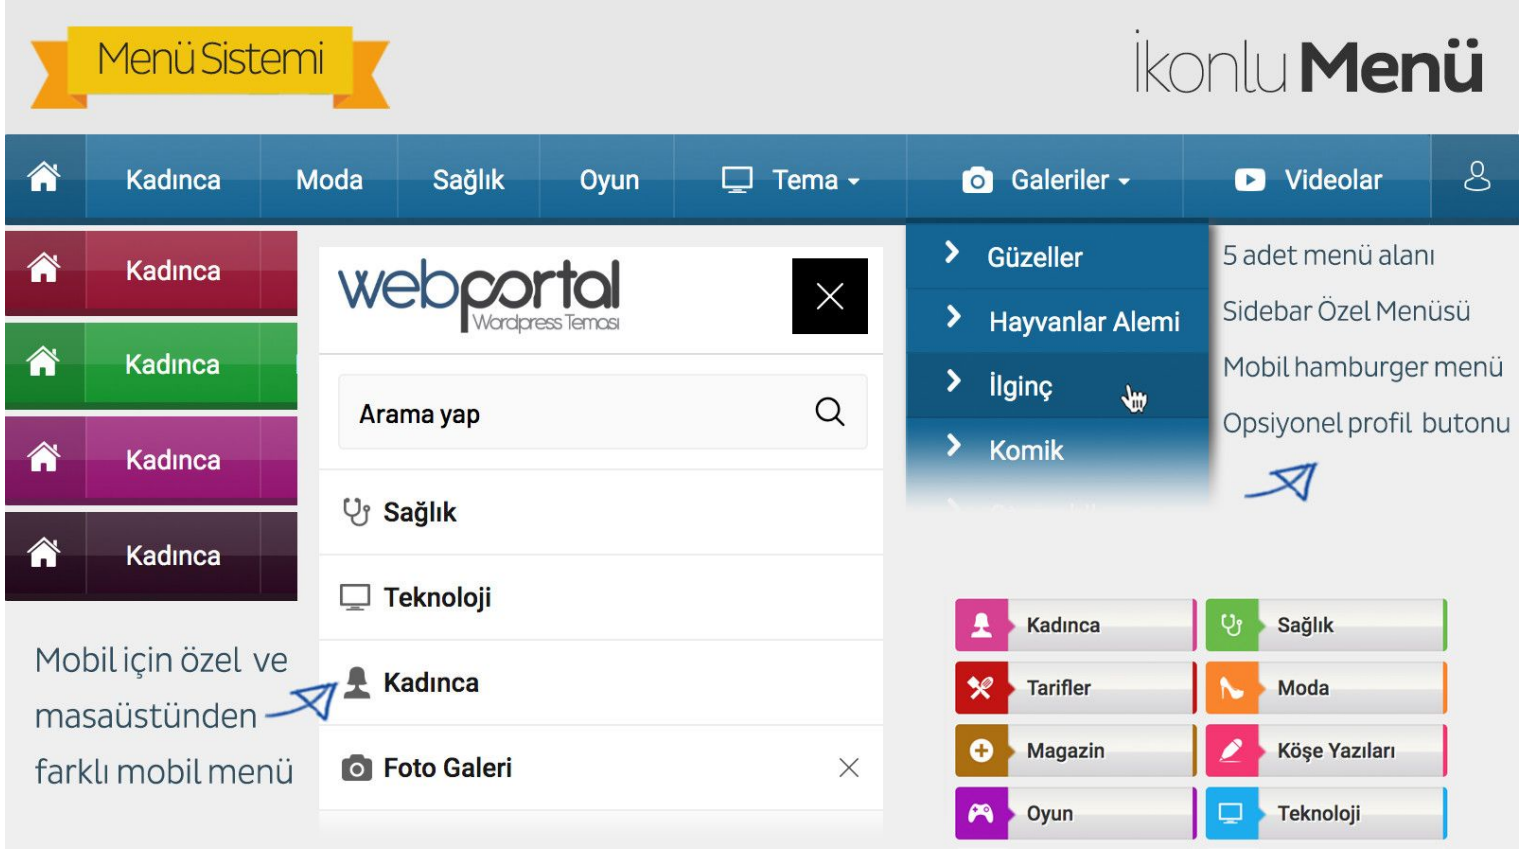

2. Adım: Menülerin Ayarlanması

Temanız 5 adet menü desteğine sahiptir. Bunlar; üst menü, ana menü, footer menü 1 ve footer menü 2 olarak sıralanır. Ayrıca mobil için de bir menü alanı bulunmaktadır. Eğer isterseniz masaüstünde ayrı mobilde ayrı anamenü gösterebilirsiniz. Ek olarak sidebarda göstermek üzere **Sidebar Özel Menü** bileşenine atayabilmek için ekstra menüler de tanımlayabilirsiniz.

Bu menüleri düzenlemek için Wordpress admin panelinde Görünüm menüsü altında bulunan Menüler seçeneğini seçin. İlk kurulumda bu menüler sizin için otomatik olarak oluşturulacaktır. Sizin yapmanız gereken her bir menüde görmek istediğiniz elemanları eklemek olacaktır.

Açılır/İkonlu Menü Nasıl Oluşturulur?

Temanızın ana menüsü açılır menü desteklidir. Ayrıca üst menü, anamenü, mobil menü ve footer 1 menüsü ikon desteklidir. Bu menülere ikonlu elemanların nasıl ekleneceğini öğrenmek için bir başka temamız olan Doruk temasına ait aşağıdaki videoyu izleyebilirsiniz. İşlemler Safir Web Portal teması ile birebir aynıdır.

<https://www.youtube.com/watch?v=Zgr_c7lz19A>